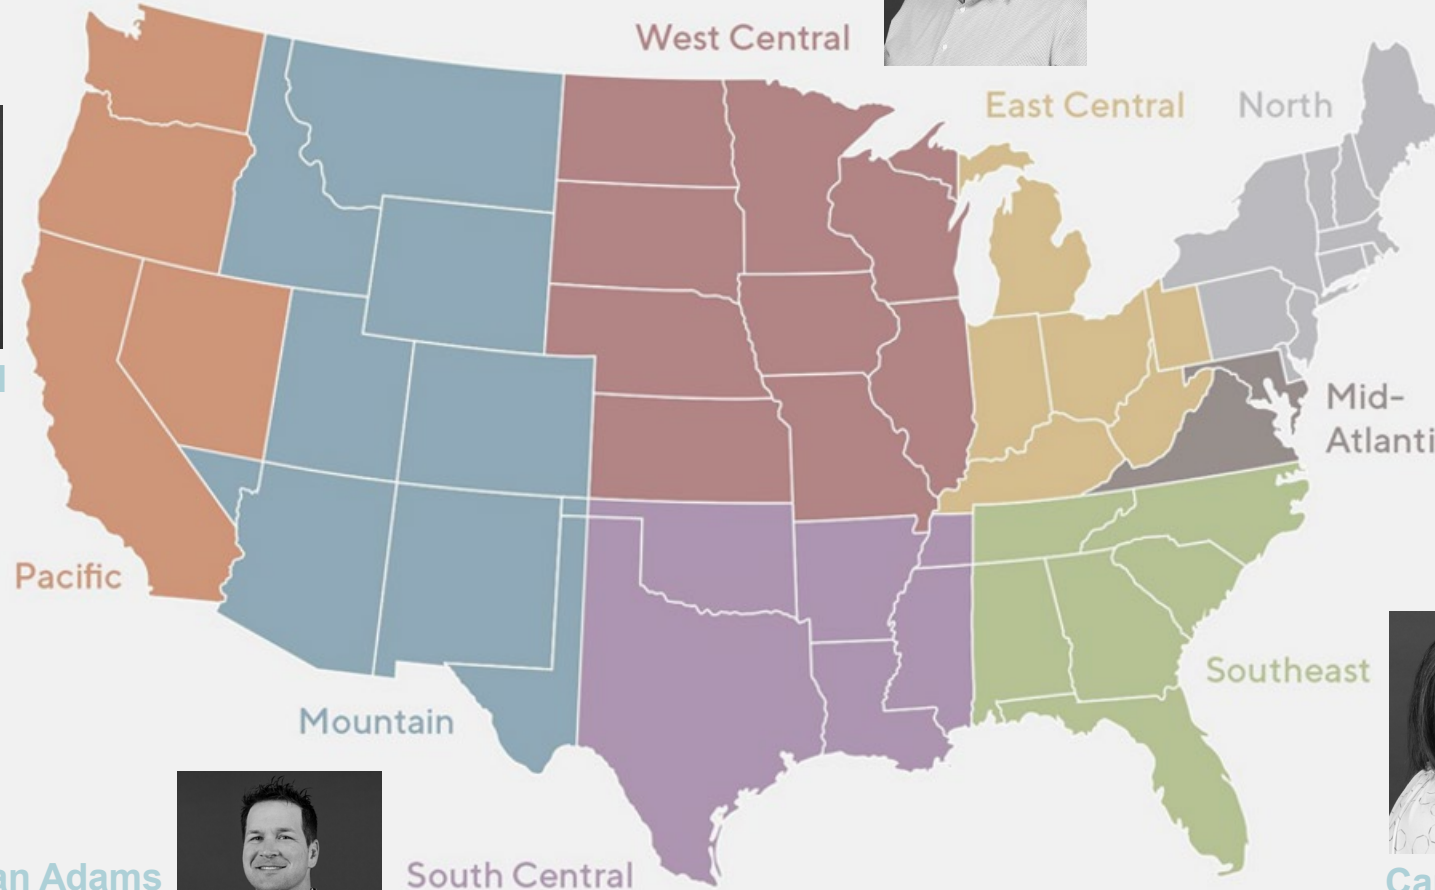

Gerhard Stadel

Pacific Region + AK & HI

(949) 230-9173

Gerhard.Stadel@KimballInternational.com

Mary Ellen Quinn

Mid-Atlantic + North

(301) 318-6339

MaryEllen.Quinn@KimballInternational.com