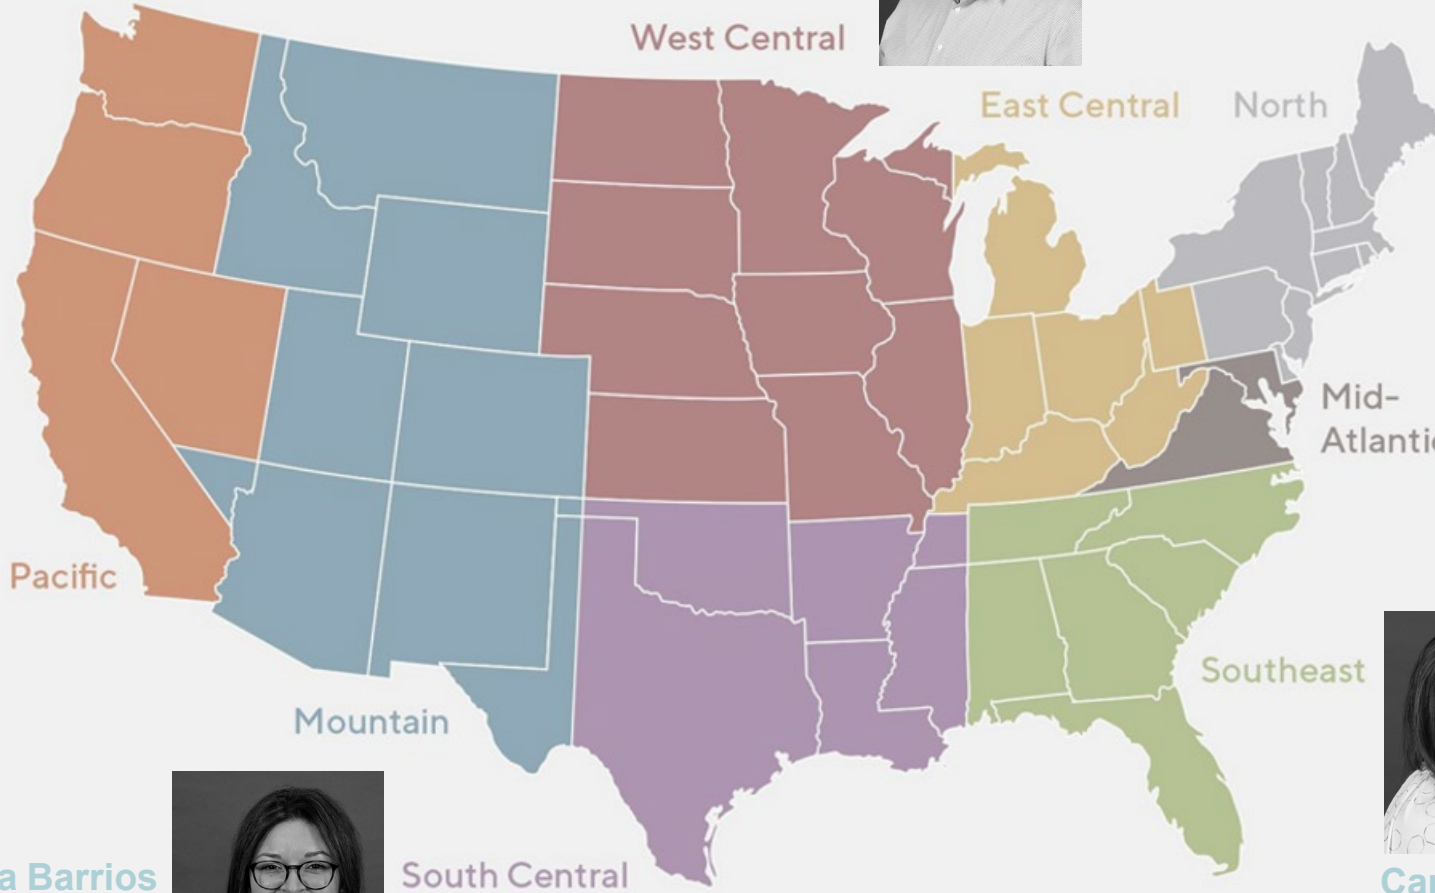

Gerhard Stadel

Pacific Region + AK & HI

(949) 230-9173

Gerhard.Stadel@KimballInternational.com

Mary Ellen Quinn

Mid-Atlantic + North

(301) 318-6339

MaryEllen.Quinn@KimballInternational.com