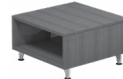

DUC-2435-USCR90-

DUC-2452-USOR90-

DUC-2452-OSCR90L-

Duo Connector Tables

Square

DUC-2424-C-

DUC-2424-O-

45° Wedge